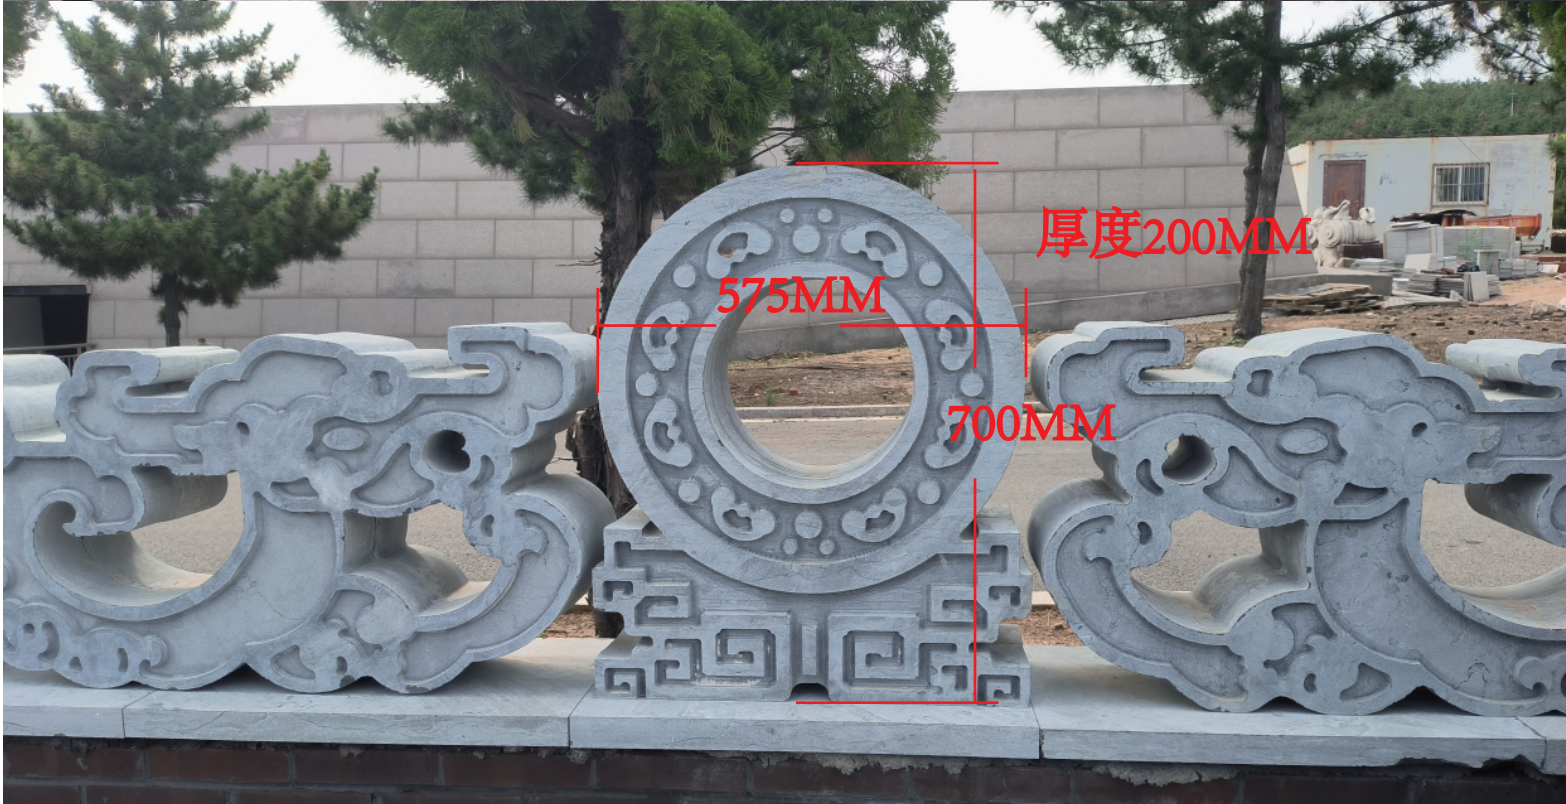

香炉宽900MM

高630MM

青石香炉

青石照壁，宽3000MM，高2500MM
屋檐厚度700MM。浮雕正反面都有。

墙总长59延米

厚度200MM

575MM

700MM

小龙：长2160MM高500MM厚200MM

地铺：宽350MM，厚度40MM

柱子宽350MM，厚250MM，高700MM

柱子头：宽460MM，长360MM，厚度100MM

460MM

100MM

700MM

350MM